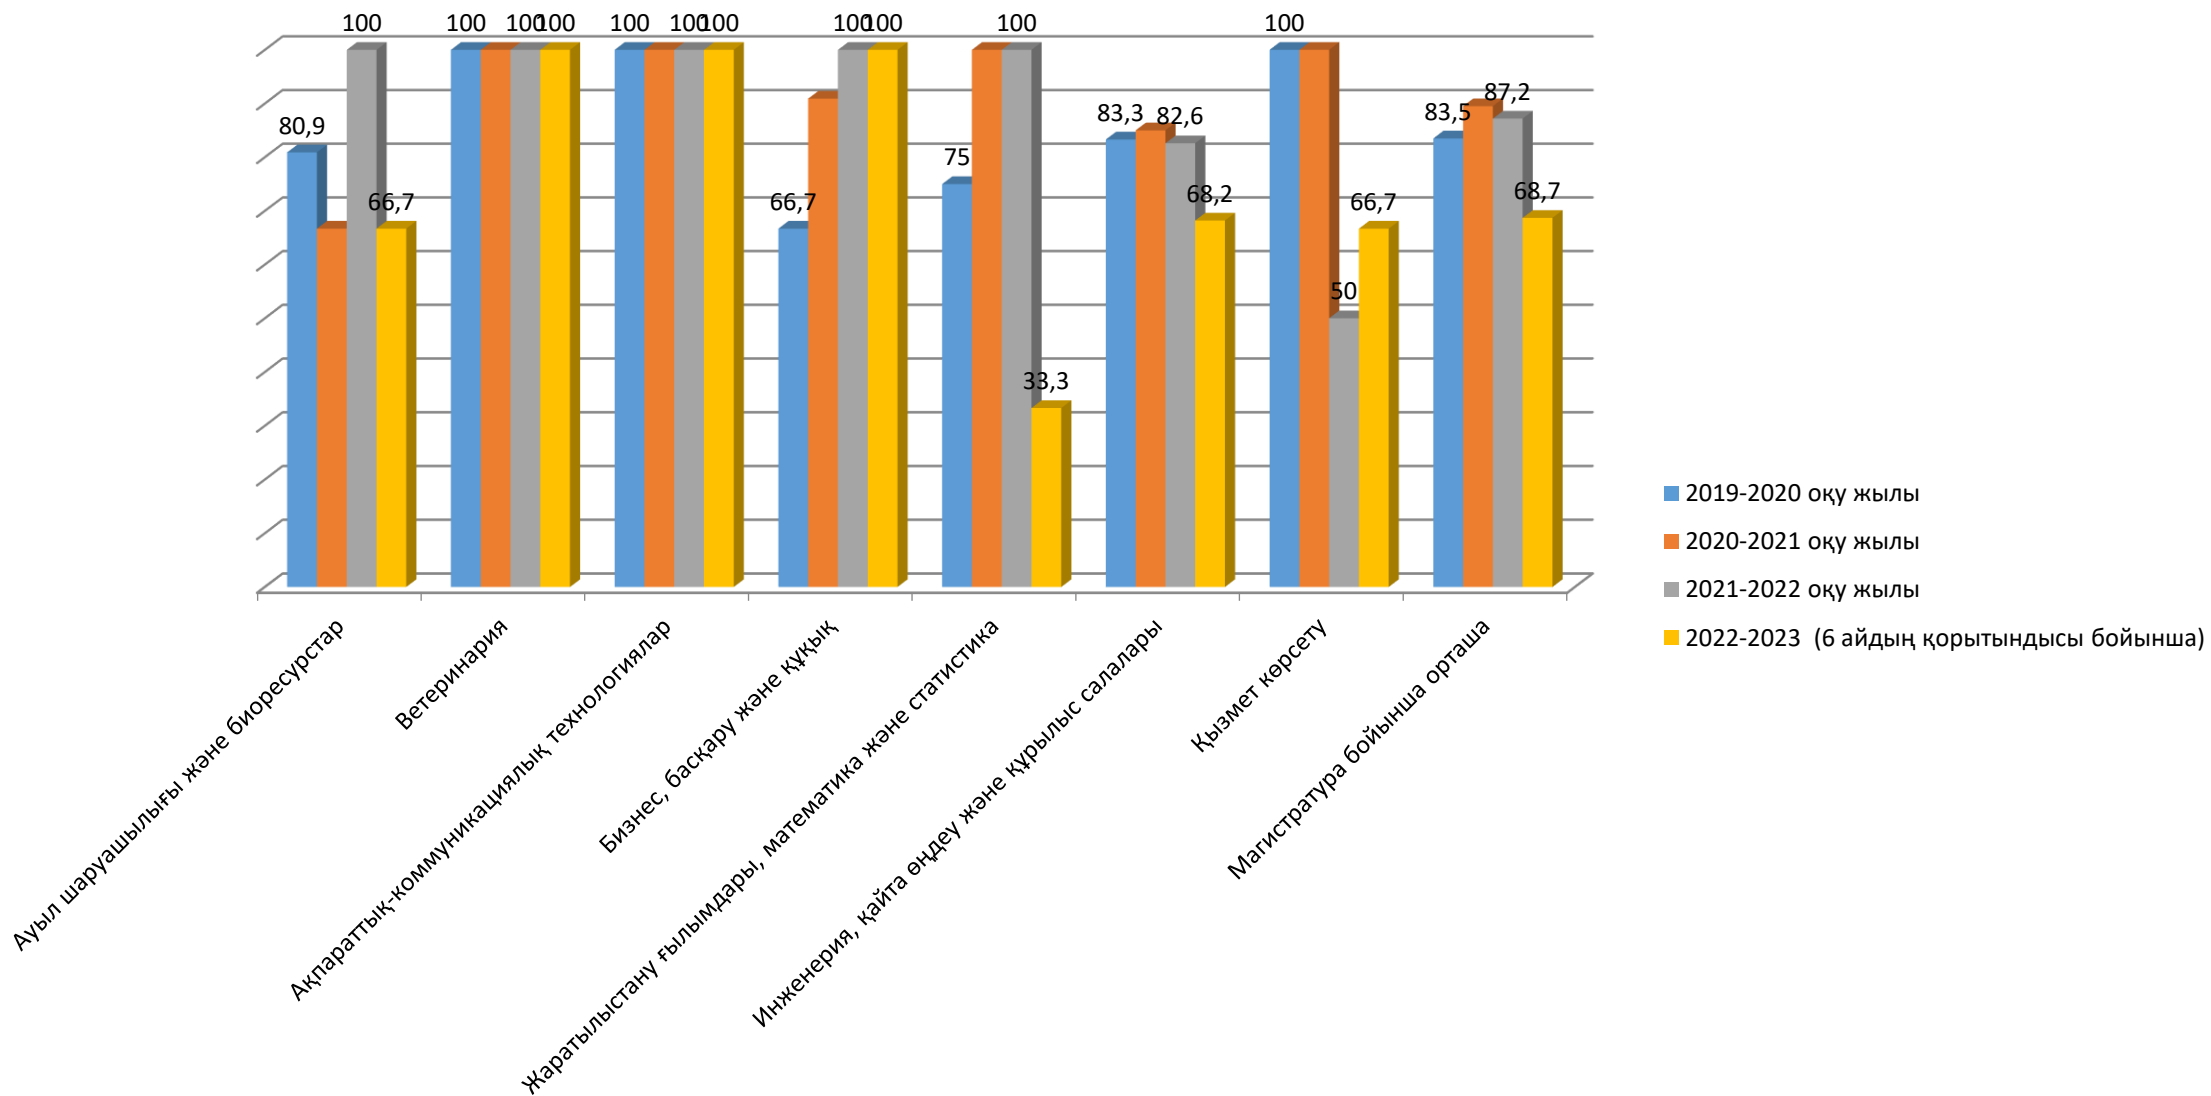

# Даярлау бағыттары бойынша Жәңгір хан атындағы БҚАТУ түлектерін жұмысқа орналастыру динамикасы, % (бакалавриат)

# Даярлау бағыттары бойынша Жәңгір хан атындағы БҚАТУ түлектерін жұмысқа орналастыру динамикасы, % (магистратура)